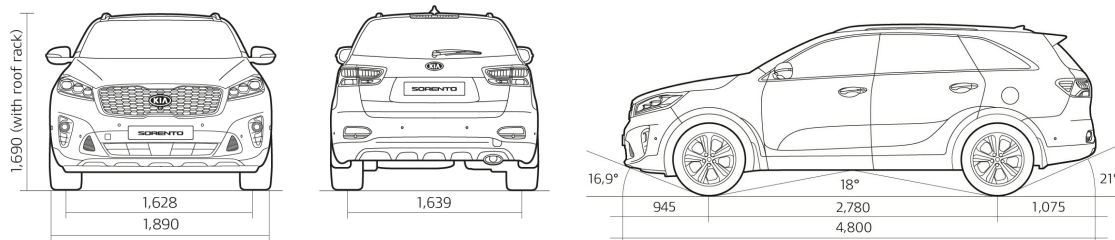

SORENTO MY19

Cenu lapa

KIA SORENTO MY19 ĀTRĀS SAITES

Dzinējs	VIRSBŪVE	KOMPLEKTĀCIJA	Degviela	Pārnesumu kārba	Vidējais degvielas patēriņš	CO ₂ izmeši (g/km)	Cena
2,2 CRDI	4x4	Comfort Pack MY19	Dīzelis	8AT	6,5	170	44 490
2,2 CRDI	4x4	TX MY19	Dīzelis	8AT	6,5	170	48 990
2,2 CRDI	4x4	TX GT-Line MY19	Dīzelis	8AT	6,5	170	50 490

SORENTO MY19

Tehniskie rādītāji

Dzinējs	2,2 CRDI
Pānesumu kārba	8-pakāpju automātiskā pānesumkārba
Cilindra diametrs	84,0
Dzinēja tilpums (l)	2,2
Virzuļa gājiens	90,0
Dzinēja darba tilpums (cm³)	2199
Jauda (ZS apgr./min.)	200@3800
Spiediena pakāpe	16,0
Griezes moments (Nm @ apgr./ min.)	441@1750-2750
Dinamika	
Maksimālais ātrums (km/h)	205
Paātrinājums 0-100 km/h (s)	9,4
Degvielas patēriņš (l/100 km) Degvielas patēriņš dots saskaņā ar NEDC direktīvu	
- pilsētā	7,3

SORENTO MY19

Tehniskie rādītāji

Degvielas patēriņš (l/100 km) Degvielas patēriņš dots saskaņā ar NEDC direktīvu	2,2 CRDI
- uz šosejas	6,0
- vidējais	6,5
CO2 emisijas	170
Gabarīti	
Durvju skaits	5
Sēdvietu skaits	7
Garums (mm)	4800
Platums (mm)	1890
Augstums (mm)	1690
Garenbāze (mm)	2780
Klīrenss (mm)	185
Svari, tilpumi	
Pilna masa (kg)	2620
Pašmasa (kg)	2032