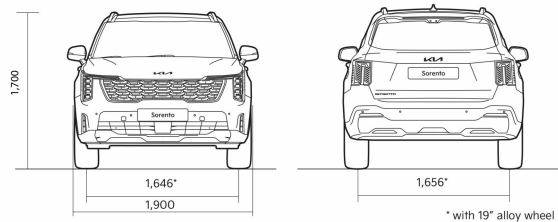

SORENTO FL

Tehniskie rādītāji

Dzinējs	2,2 CRDI 8DCT
Degviela	Dzelis
Dzinēja tilpums (l)	2,2
Griezes moments (Nm @ apgr./ min.)	440
Piedziņa	AWD
Jauda (kw)	142
Jauda (ZS)	194
Pārnesumu kārba	8-pakāpju divsajūgu automātiskā pārnesumkārba
Pārnesumu kārba	Automātiskā
Dzinēja darba tilpums (cm³)	2151
Dinamika	
Maksimālais ātrums (km/h)	201