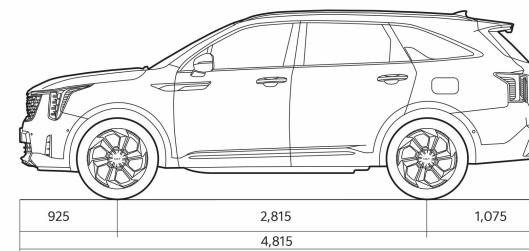

SORENTO FL

Tehniskie rādītāji

Dzinējs	2,2 CRDI 8DCT
Degviela	Dzelis
Dzinēja tilpums (l)	2,2
Griezes moments (Nm @ apgr./ min.)	440
Piedziņa	AWD
Jauda (kw)	142
Jauda (ZS)	194
Pārnesumu kārba	8-pakāpju divsajūgu automātiskā pārnesumkārba
Pārnesumu kārba	Automātiskā
Dzinēja darba tilpums (cm³)	2151
Dinamika	
Maksimālais ātrums (km/h)	201