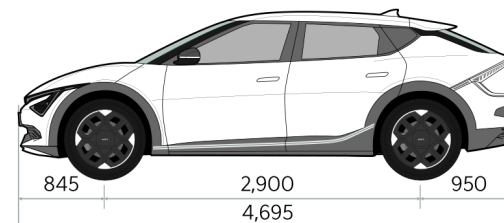

EV6 FL

Динамические характеристики

Двигатель	Электродвигатель 124,1 кВт; аккумулятор 63 кВтч RWD	Электродвигатель 168,1 кВт; аккумулятор 84 кВтч RWD	Электродвигатель 73,9/165,4 кВт; аккумулятор 84 кВтч AWD
Топливо	Электрический	Электрический	Электрический
Крутящий момент (Нм.)	350	350	передний 255; задний 350
Привод	RWD	RWD	AWD
Коробка передач тип	Автоматическая	Автоматическая	Автоматическая
Объём двигателя (куб. см)	0	0	0
Мощность (Кв)	124.9	168.1	передний 73,9; задний 165,4
Мощность (л.с.)	170	229	передний 100; задний 225