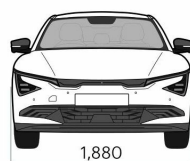

EV6 FL

Динамические характеристики

Двигатель	Электродвигатель 124,1 кВт; аккумулятор 63 кВтч RWD	Электродвигатель 168,1 кВт; аккумулятор 84 кВтч RWD	Электродвигатель 73,9/165,4 кВт; аккумулятор 84 кВтч AWD
Топливо	Электрический	Электрический	Электрический
Крутящий момент (Нм.)	350	350	передний 255; задний 350
Привод	RWD	RWD	AWD
Коробка передач тип	Автоматическая	Автоматическая	Автоматическая
Объём двигателя (куб. см)	0	0	0
Мощность (Кв)	124.9	168.1	передний 73,9; задний 165,4
Мощность (л.с.)	170	229	передний 100; задний 225