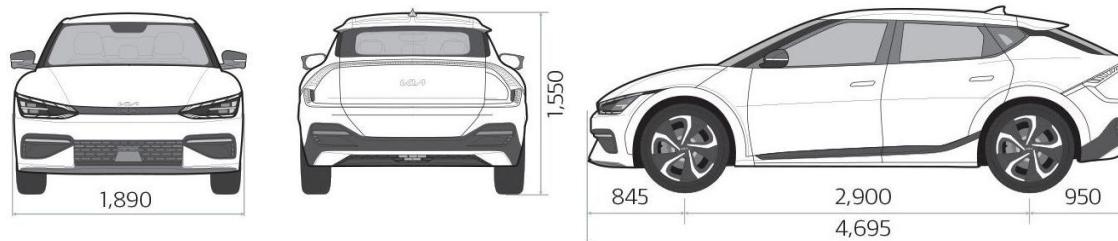

EV6 Прейскурант

KIA EV6

Двигатель	Уровень комплектации	Емкость аккумулятора kWh	Топливо	Энергопотребление kWh/100km	Цена	Специальная цена
Электродвигатель 77,4 кВтч RWD	GT-Line	77,4	Электродвигатель	16,5	62 990	53 990
Электродвигатель 77,4 кВтч RWD	GT-Line TX	77,4	Электродвигатель	16,5	66 990	57 990
Электродвигатель 77,4 кВтч AWD	GT-Line	77,4	Электродвигатель	17,2	65 990	56 990
Электродвигатель 77,4 кВтч AWD	GT-Line TX	77,4	Электродвигатель	17,2	69 990	59 990
Электродвигатель 77,4 кВтч AWD GT	GT	77,4	Электродвигатель	20,6	73 990	64 990

EV6

Динамические характеристики

Двигатель	Электродвигатель 77,4 кВтч RWD	Электродвигатель 77,4 кВтч AWD	Электродвигатель 77,4 кВтч AWD GT
Топливо	Электрический	Электрический	Электрический
Крутящий момент (Нм при об./мин.)	350/-4400	передний 255/-2600; задний 350/-4400	передний 350/-4200; задний 390/-6600
Привод	RWD	AWD	AWD
Коробка передач тип	Автоматическая	Автоматическая	Автоматическая
Объём двигателя (куб. см)	0	0	0
Мощность (Кв)	168,1/4600-9200	передний 73,9/2800-6200; задний 165,4/4600-9200	передний 160/4400-9000; задний 270/6800-9400
Мощность (л.с.)	228,6/4600-9200	передний 100,5/2800-6200; задний 224,9/4600-9200	передний 217,5/4400-9000; задний 367,1/6800-9400

EV6

Динамические характеристики

Зарядка	Электродвигатель 77,4 кВтч RWD	Электродвигатель 77,4 кВтч AWD	Электродвигатель 77,4 кВтч AWD GT
Зарядка дома (нужна зарядочная станция) 3x380V 10,5 kW	7h 20 min	7h 20 min	7h 20 min
Динамика			
Максимальная скорость (км/ч)	185	188	260
Разгон 0-100 км/ч (с)	7,3	5	3,5
Вождение диапазон (км)	528	506	424
Вождение диапазон в городе (км)	687	630	-
Габариты			
Длина (мм)	4695	4695	4695
Ширина (мм)	1890	1890	1890
Высота (мм)	1550	1550	1545
Колесная база (мм)	2900	2900	2900
Количество дверей	5	5	5
Количество посадочных мест	5	5	5