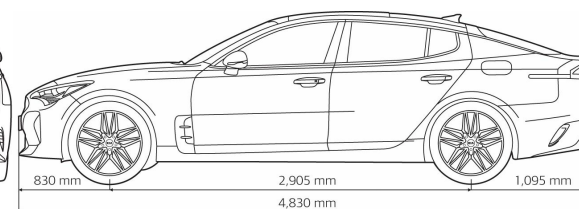

## Динамические характеристики

<b>Двигатель</b>	<b>3,3 T-GDI 366 лс 4WD</b>
Коробка передач	8-ступенчатый автомат
Привод	Полноприводный автомобиль
Объём двигателя (л)	3,3
Объём двигателя (куб. см)	3342
Мощность (Кв./мин.)	269@6000
Мощность (л.с. при об./мин.)	366@6000
Крутящий момент (Нм при об./мин.)	510@1300-4500
<b>Динамика</b>	
Максимальная скорость (км/ч)	270
Разгон 0-100 км/ч (с)	5,4
<b>Расход топлива л/100 км Расход топлива указан в соответствии с тестами WLTP</b>	
Расход топлива средний (WLTP)	10,9
Эмиссия CO <sub>2</sub> (WLTP)	247

## Динамические характеристики

Габариты	3,3 T-GDI 366 лс 4WD
Количество дверей	5
Количество посадочных мест	5
Длина (мм)	4830
Ширина (мм)	1870
Высота (мм)	1400
Колесная база (мм)	2905
Дорожный просвет (мм)	130
Массы и объёмы	
Масса брутто (кг)	2325
Масса нетто (кг)	1834-1905
Прицеп с тормозами (кг)	1000
Прицеп без тормозов (кг)	750
Топливный бак (л)	60