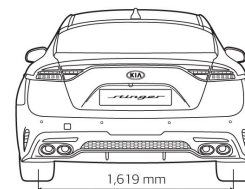

## Динамические характеристики

<b>Двигатель</b>	<b>3,3 T-GDI 366 лс 4WD</b>
Коробка передач	8-ступенчатый автомат
Привод	Полноприводный автомобиль
Объём двигателя (л)	3,3
Объём двигателя (куб. см)	3342
Мощность (Кв./мин.)	269@6000
Мощность (л.с. при об./мин.)	366@6000
Крутящий момент (Нм при об./мин.)	510@1300-4500
<b>Динамика</b>	
Максимальная скорость (км/ч)	270
Разгон 0-100 км/ч (с)	5,4
<b>Расход топлива л/100 км Расход топлива указан в соответствии с тестами WLTP</b>	
Расход топлива средний (WLTP)	10,9
Эмиссия CO <sub>2</sub> (WLTP)	247

## Динамические характеристики

Габариты	3,3 T-GDI 366 лс 4WD
Количество дверей	5
Количество посадочных мест	5
Длина (мм)	4830
Ширина (мм)	1870
Высота (мм)	1400
Колесная база (мм)	2905
Дорожный просвет (мм)	130
Массы и объёмы	
Масса брутто (кг)	2325
Масса нетто (кг)	1834-1905
Прицеп с тормозами (кг)	1000
Прицеп без тормозов (кг)	750
Топливный бак (л)	60