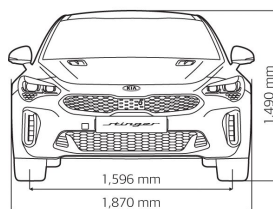

## Прейскурант

KIA STINGER

Кузов	Модель	Коробка передач	Расход топлива в смешанном цикле	Выброс CO <sub>2</sub> (г/км)	Цена
4x4	3,3 T-GDI GT 8AT	8AT	10,9	247	51 990

Гарантия на автомобили Kia 7 лет или 150 000 км, из которых первые 36 месяцев без ограничения пробега. Цены включают налог с оборота 20%. Рекомендуемые розничные цены. Kia Auto AS оставляет за собой право на изменение цен, оборудования или прекращение продажи какой-то модели без уведомления.

## Динамические характеристики

<b>Двигатель</b>	<b>3,3 T-GDI 366 лс 4WD</b>
Коробка передач	8-ступенчатый автомат
Привод	Полноприводный автомобиль
Объём двигателя (л)	3,3
Объём двигателя (куб. см)	3342
Мощность (Кв./мин.)	269@6000
Мощность (л.с. при об./мин.)	366@6000
Крутящий момент (Нм при об./мин.)	510@1300-4500
<b>Динамика</b>	
Максимальная скорость (км/ч)	270
Разгон 0-100 км/ч (с)	5,4
<b>Расход топлива л/100 км Расход топлива указан в соответствии с тестами WLTP</b>	
Расход топлива средний (WLTP)	10,9
Эмиссия CO <sub>2</sub> (WLTP)	247

## Динамические характеристики

Габариты	3,3 T-GDI 366 лс 4WD
Количество дверей	5
Количество посадочных мест	5
Длина (мм)	4830
Ширина (мм)	1870
Высота (мм)	1400
Колесная база (мм)	2905
Дорожный просвет (мм)	130
Массы и объёмы	
Масса брутто (кг)	2325
Масса нетто (кг)	1834-1905
Прицеп с тормозами (кг)	1000
Прицеп без тормозов (кг)	750
Топливный бак (л)	60