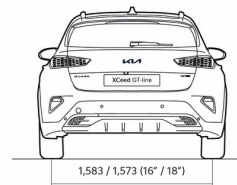

XCEED

Динамические характеристики

Двигатель	1,5 T-GDI, 140 лс	1,5 T-GDI, 140 лс 7DCT
Топливо	Бензин	Бензин
Объём двигателя (л)	1,5	1,5
Крутящий момент (Нм при об./мин.)	Подлежит подтверждению	Подлежит подтверждению
Привод	FWD	FWD
Мощность (Кв)	103	103
Мощность (л.с.)	140	140
Коробка передач	6-ступенчатый мануал	7-ступенчатый автомат с двумя сцеплениями
Коробка передач тип	Мануальная	Автоматическая
Объём двигателя (куб. см)	1482	1482