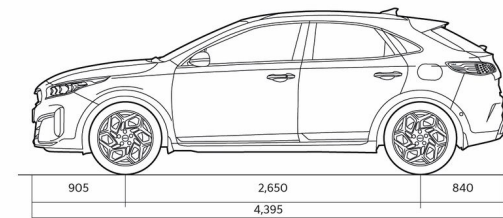

XCEED

Динамические характеристики

Двигатель	1,5 T-GDI, 140 лс	1,5 T-GDI, 140 лс 7DCT
Топливо	Бензин	Бензин
Объём двигателя (л)	1,5	1,5
Крутящий момент (Нм при об./мин.)	Подлежит подтверждению	Подлежит подтверждению
Привод	FWD	FWD
Мощность (Кв)	103	103
Мощность (л.с.)	140	140
Коробка передач	6-ступенчатый мануал	7-ступенчатый автомат с двумя сцеплениями
Коробка передач тип	Мануальная	Автоматическая
Объём двигателя (куб. см)	1482	1482