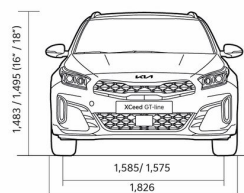

XCEED

Динамические характеристики

Двигатель	1,5 T-GDI, 140 лс	1,5 T-GDI, 140 лс 7DCT
Топливо	Бензин	Бензин
Объём двигателя (л)	1,5	1,5
Крутящий момент (Нм при об./мин.)	Подлежит подтверждению	Подлежит подтверждению
Привод	FWD	FWD
Мощность (Кв)	103	103
Мощность (л.с.)	140	140
Коробка передач	6-ступенчатый мануал	7-ступенчатый автомат с двумя сцеплениями
Коробка передач тип	Мануальная	Автоматическая
Объём двигателя (куб. см)	1482	1482