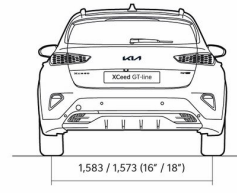

XCEED

Динамические характеристики

Двигатель	1,5 T-GDI, 140 лс	1,5 T-GDI, 140 лс 7DCT
Топливо	Бензин	Бензин
Объём двигателя (л)	1,5	1,5
Крутящий момент (Нм при об./мин.)	253 / 1,500~3,000	253 / 1,500~3,000
Привод	FWD	FWD
Максимальная Мощность (кВ)	103	103
Мощность (л.с.)	140	140
Коробка передач	6-ступенчатый мануал	7-ступенчатый автомат с двумя сцеплениями
Коробка передач тип	Мануальная	Автоматическая
Объём двигателя (куб. см)	1482	1482