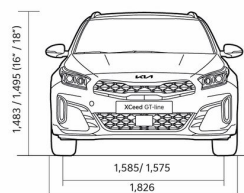

XCEED

Динамические характеристики

Двигатель	1,5 T-GDI, 140 лс	1,5 T-GDI, 140 лс 7DCT
Топливо	Бензин	Бензин
Объём двигателя (л)	1,5	1,5
Крутящий момент (Нм при об./мин.)	253 / 1,500~3,000	253 / 1,500~3,000
Привод	FWD	FWD
Максимальная Мощность (кВ)	103	103
Мощность (л.с.)	140	140
Коробка передач	6-ступенчатый мануал	7-ступенчатый автомат с двумя сцеплениями
Коробка передач тип	Мануальная	Автоматическая
Объём двигателя (куб. см)	1482	1482