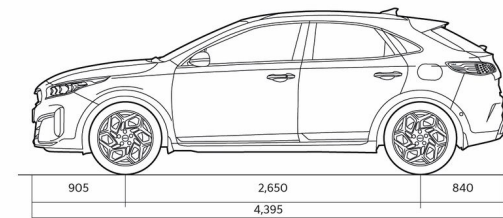

XCEED

Динамические характеристики

Двигатель	1,5 T-GDI, 140 лс	1,5 T-GDI, 140 лс 7DCT
Топливо	Бензин	Бензин
Объём двигателя (л)	1,5	1,5
Крутящий момент (Нм при об./мин.)	253 / 1,500~3,000	253 / 1,500~3,000
Привод	FWD	FWD
Максимальная Мощность (кВ)	103	103
Мощность (л.с.)	140	140
Коробка передач	6-ступенчатый мануал	7-ступенчатый автомат с двумя сцеплениями
Коробка передач тип	Мануальная	Автоматическая
Объём двигателя (куб. см)	1482	1482